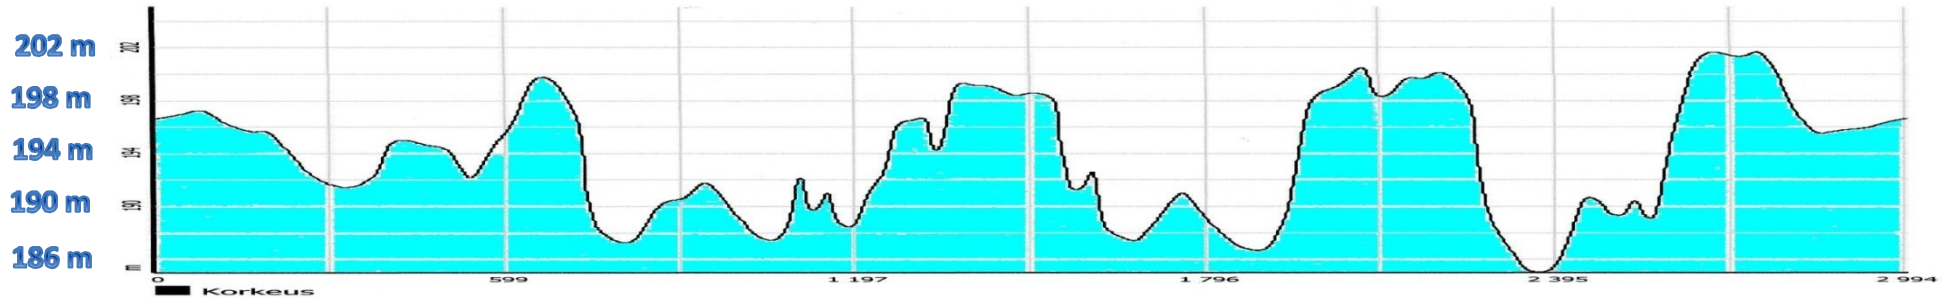

VALKEALAMMEN HIIHTOKESKUS

KORKEUSPROFIILI 3 KM

HD 17 m (korkeusero ylimmän ja alimman paikan välillä)
MC 14 m (suurin yhtämittainen nousu)
TC 77 m (kokonaisnousu)